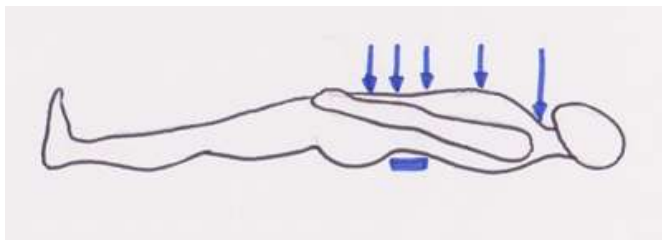

Fiecare om are și trebuie să-și folosească **Maestrul Interior – Instinctul** cu care a fost înzestrat de Creator de la naștere pentru a folosi cu înțelepciune și eficient ULTRA-TABLETELE și combinații între ele. Folosește-te de **intuiție, folosește afirmații pozitive, folosește-ți liber imaginația, vizualizarea creativă pentru a crește sănătatea și nivelul de bucurie în viața ta!!**

Pe lângă a bea apa informată de UltraTablete, le poți purta cu tine (în buzunar, în borsetă, sau să dormi cu ele), și le poți poziționa pe meridiane, chakre, organe. De asemenea poți face o procedură de energizare dimineața să începi ziua în echilibru și putere.

PROCEDURA DE PURIFICARE, ECHILIBRARE ENERGETICĂ ȘI ENERGIZARE (10MIN)

Aceste metode funcționează cu orice Ultra-Tablete.

A) Poziționare pe CHAKRE

Poziționează o Ultra-TABLETA la osul sacru (zona de conectare cu Mama Pământ) și apoi altă tabletă sau mai multe (dacă ai) pune-le pe chakre de jos în sus. Este suficient să o menții **1-3 minute pe fiecare chakră.**